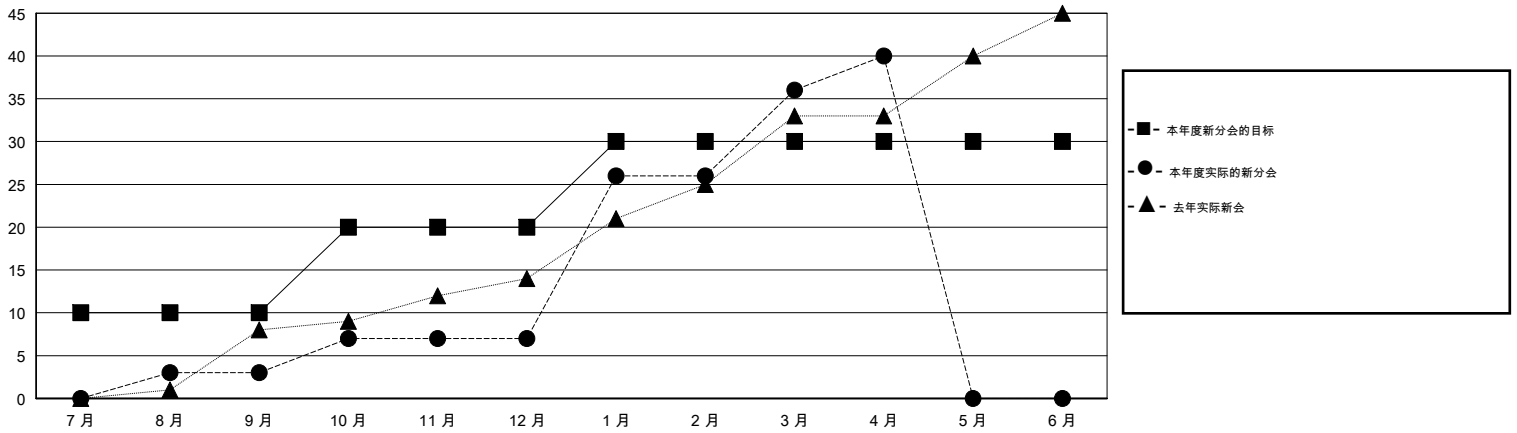

MONTHLY MEMBERSHIP PROGRESS REPORT

District 381

Results as of: 04/30/2018

GMT: ZIYU LIN

地点 CHINA

GMT宪章区

分会			
成果 2017-2018			
季	新分会目标	新会	会员流失的分会
7月/8月/9月	10	3	2
10月/11月/12月	10	4	0
1月/2月/3月	10	29	1
4月/5月/6月	0	4	0

位会员@每位须缴			
成果 2017-2018			
季	会员净增长目标	实际会员增长数	实际退会会员 (包括转会)
7月/8月/9月	-200	235	30
10月/11月/12月	-200	1,154	54
1月/2月/3月	700	1,425	1,728
4月/5月/6月	0	311	16

目标与实际新会累积

目标和实际会员累积

已取消的分会: 3	260 CLUBS OF 275 增添1位或以上的新会员	性别分布 男 7,538 (66.58%) 女 3,783 (33.42%) 年度女性会员百分比目标: 38%
放弃的会员 过世 2 分会已取消 0 其他 1,826 总计 1,828	点击这里取得累计会员数据	总计家庭单位会员数 538 支付减半会费的家庭会员 274