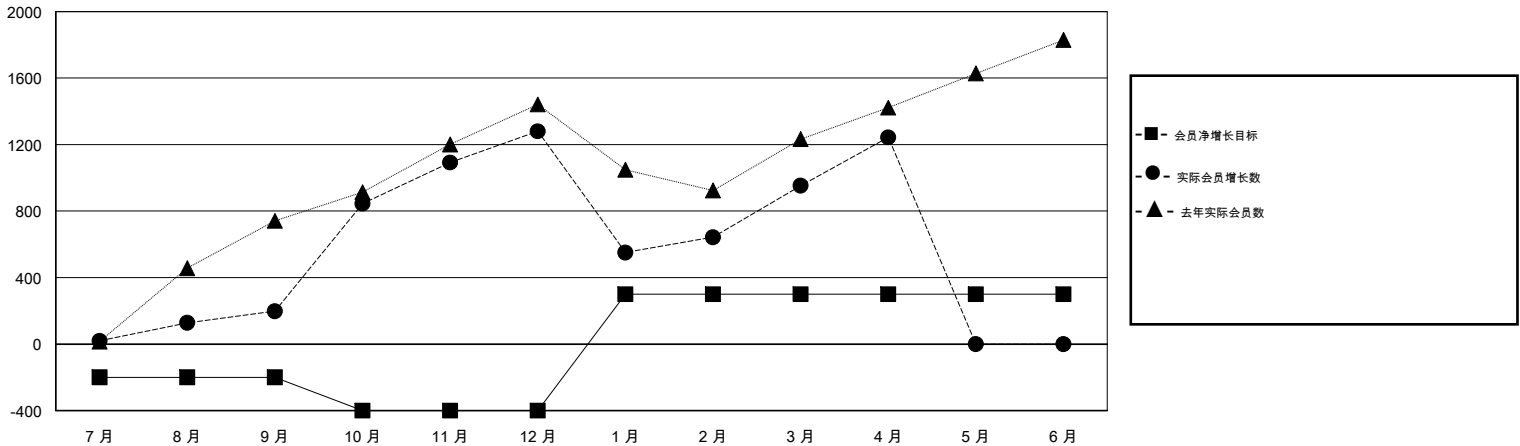

MONTHLY MEMBERSHIP PROGRESS REPORT

District 381

Results as of: 04/30/2018

GMT: ZIYU LIN

地点 CHINA

GMT宪章区

分会			
成果 2017-2018			
季	新分会目标	新会	会员流失的分会
7月/8月/9月	10	3	2
10月/11月/12月	10	4	0
1月/2月/3月	10	29	1
4月/5月/6月	0	4	0

位会员@每位须缴			
成果 2017-2018			
季	会员净增长目标	实际会员增长数	实际退会会员 (包括转会)
7月/8月/9月	-200	235	30
10月/11月/12月	-200	1,154	54
1月/2月/3月	700	1,425	1,728
4月/5月/6月	0	311	16

目标与实际新会累积

目标和实际会员累积

已取消的分会: 3	260 CLUBS OF 275 增添1位或以上的新会员	性别分布 男 7,538 (66.58%) 女 3,783 (33.42%) 年度女性会员百分比目标: 38%
放弃的会员 过世 2 分会已取消 0 其他 1,826 总计 1,828	点击这里取得累计会员数据	总计家庭单位会员数 538 支付减半会费的家庭会员 274